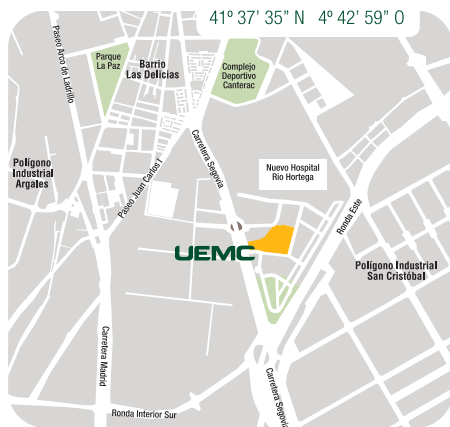

UEMVC

04

Campus e Instalaciones

Campus

La UEMC tiene su sede en Valladolid en un único campus cuya extensión supera los 41.000 m², con edificios de una superficie que ronda los 10.000. A lo largo del curso 2011-2012 se ampliará esta cifra con un nuevo edificio de 5.000 m². También cuenta con un amplio aparcamiento y zonas verdes. Está situado en una zona muy tranquila y de reciente desarrollo a las afueras de la Ciudad (sureste), muy cerca del nuevo Hospital Río Hortega y bien comunicado por transporte público.

Autobús Urbano de Valladolid

Bus con parada en la UEMC:

Línea 4
Duque de la Victoria - Pinar de Jalón

Línea 13
Pza. de España - La Cistémiga

Línea 14
Pza. de España - Polígono S. Cristóbal

Bus con parada junto al Hosp. Río Hortega:

Línea 6
Delicias - La Victoria

Línea 9
Parquesol - Estaciones - Pol. S. Cristóbal

Línea 17
Rondilla - Pol. S. Cristóbal

Línea 19
Pza. de España - La Cistémiga

Línea H
Pº de Zorrilla, 71 - Hospital Río Hortega